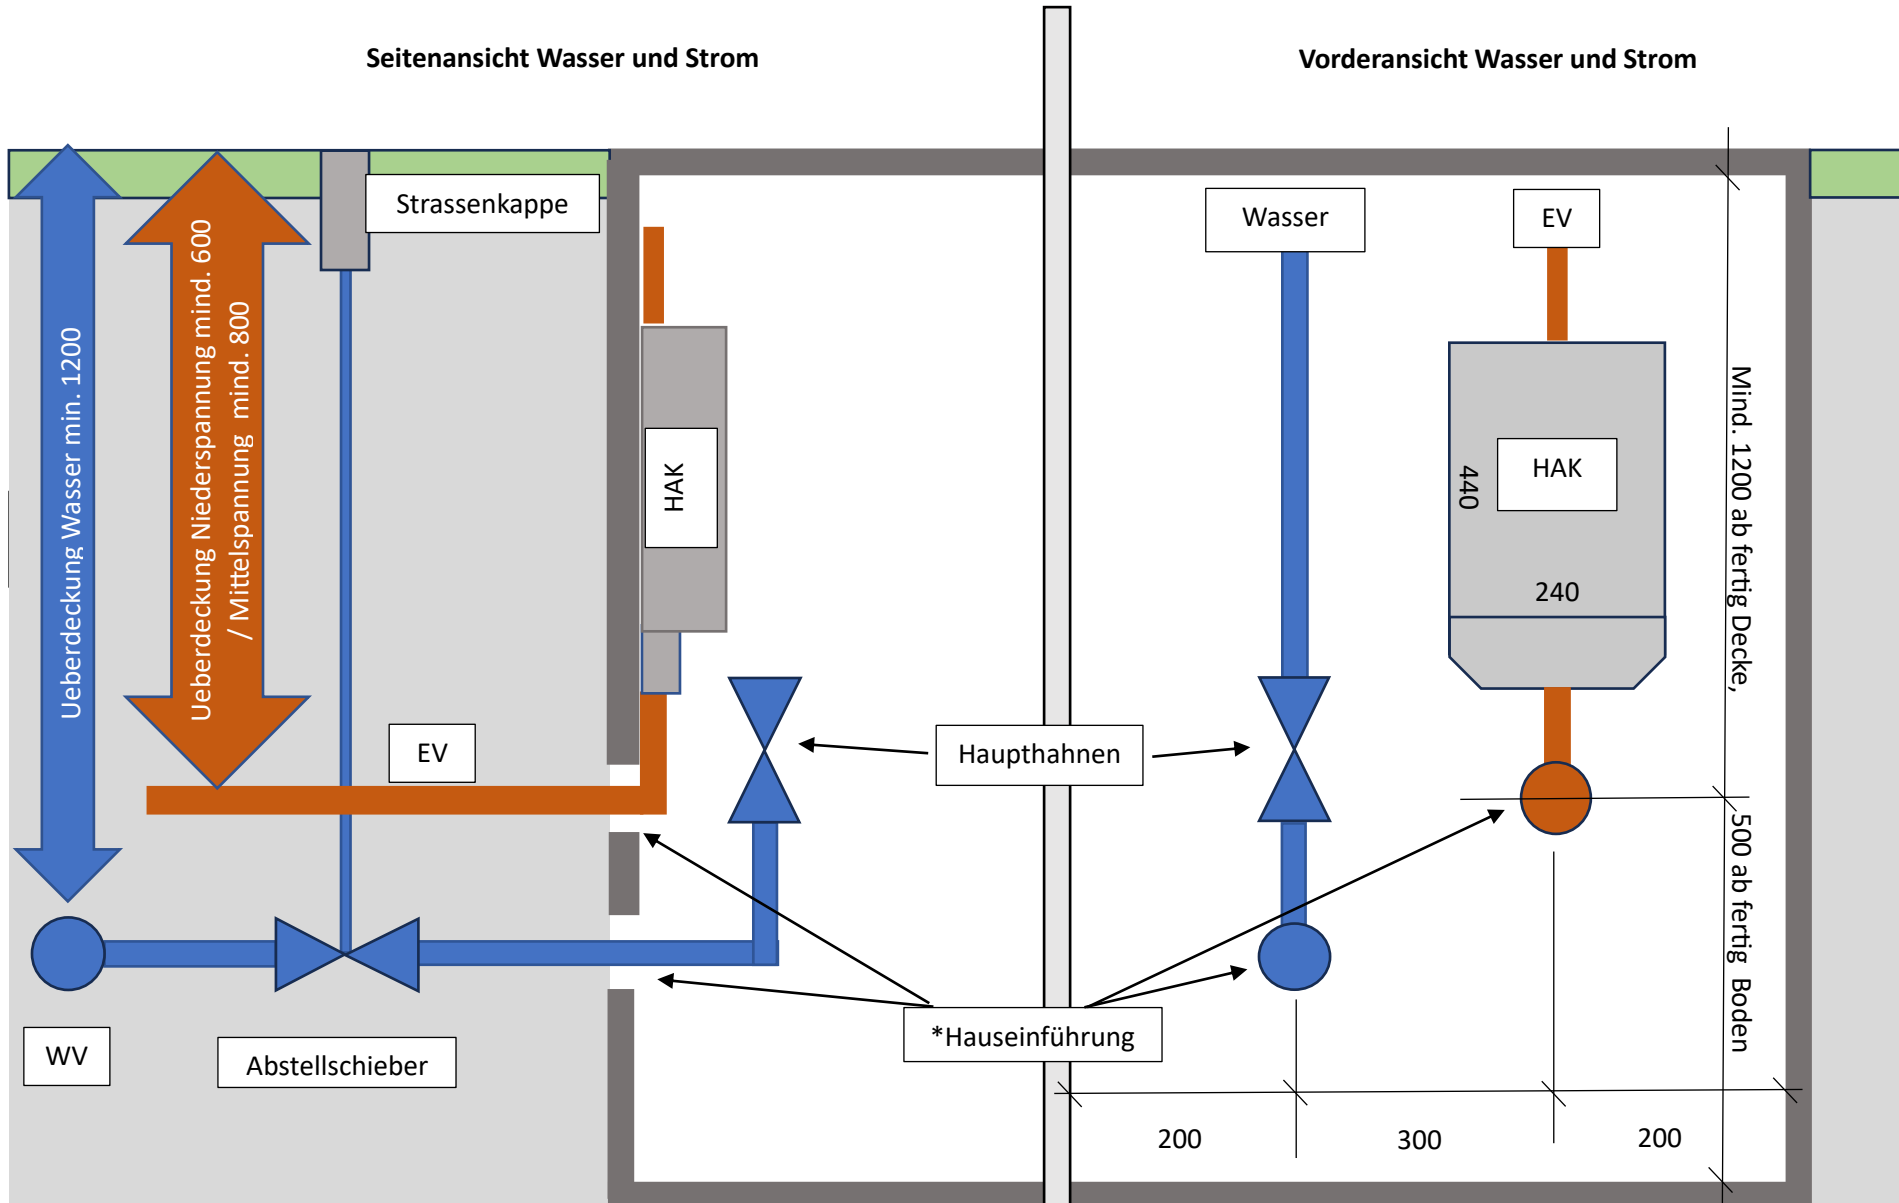

Hauseinführungen Strom + Wasser

*Hauseinführung, Typ Aladin, Dimension gem. Rohrleitung, Anfrage bei EW Rothrist AG. Aenderungen, andere Masse nur auf Anfrage beim EW.

Die Hauseinführungen sind im EW abzuholen. Die Überdeckung gilt auch seitlich, wie bei Lichtschächten, Treppen oder dergleichen. Der Wasserzählerbügel mit einem Passtück **muss**, nach erfolgter **Installationsanzeige** bei der EW Rothrist AG abgeholt werden. Die Wasseruhr wird durch das EW montiert. **Alle Masse sind in mm.**